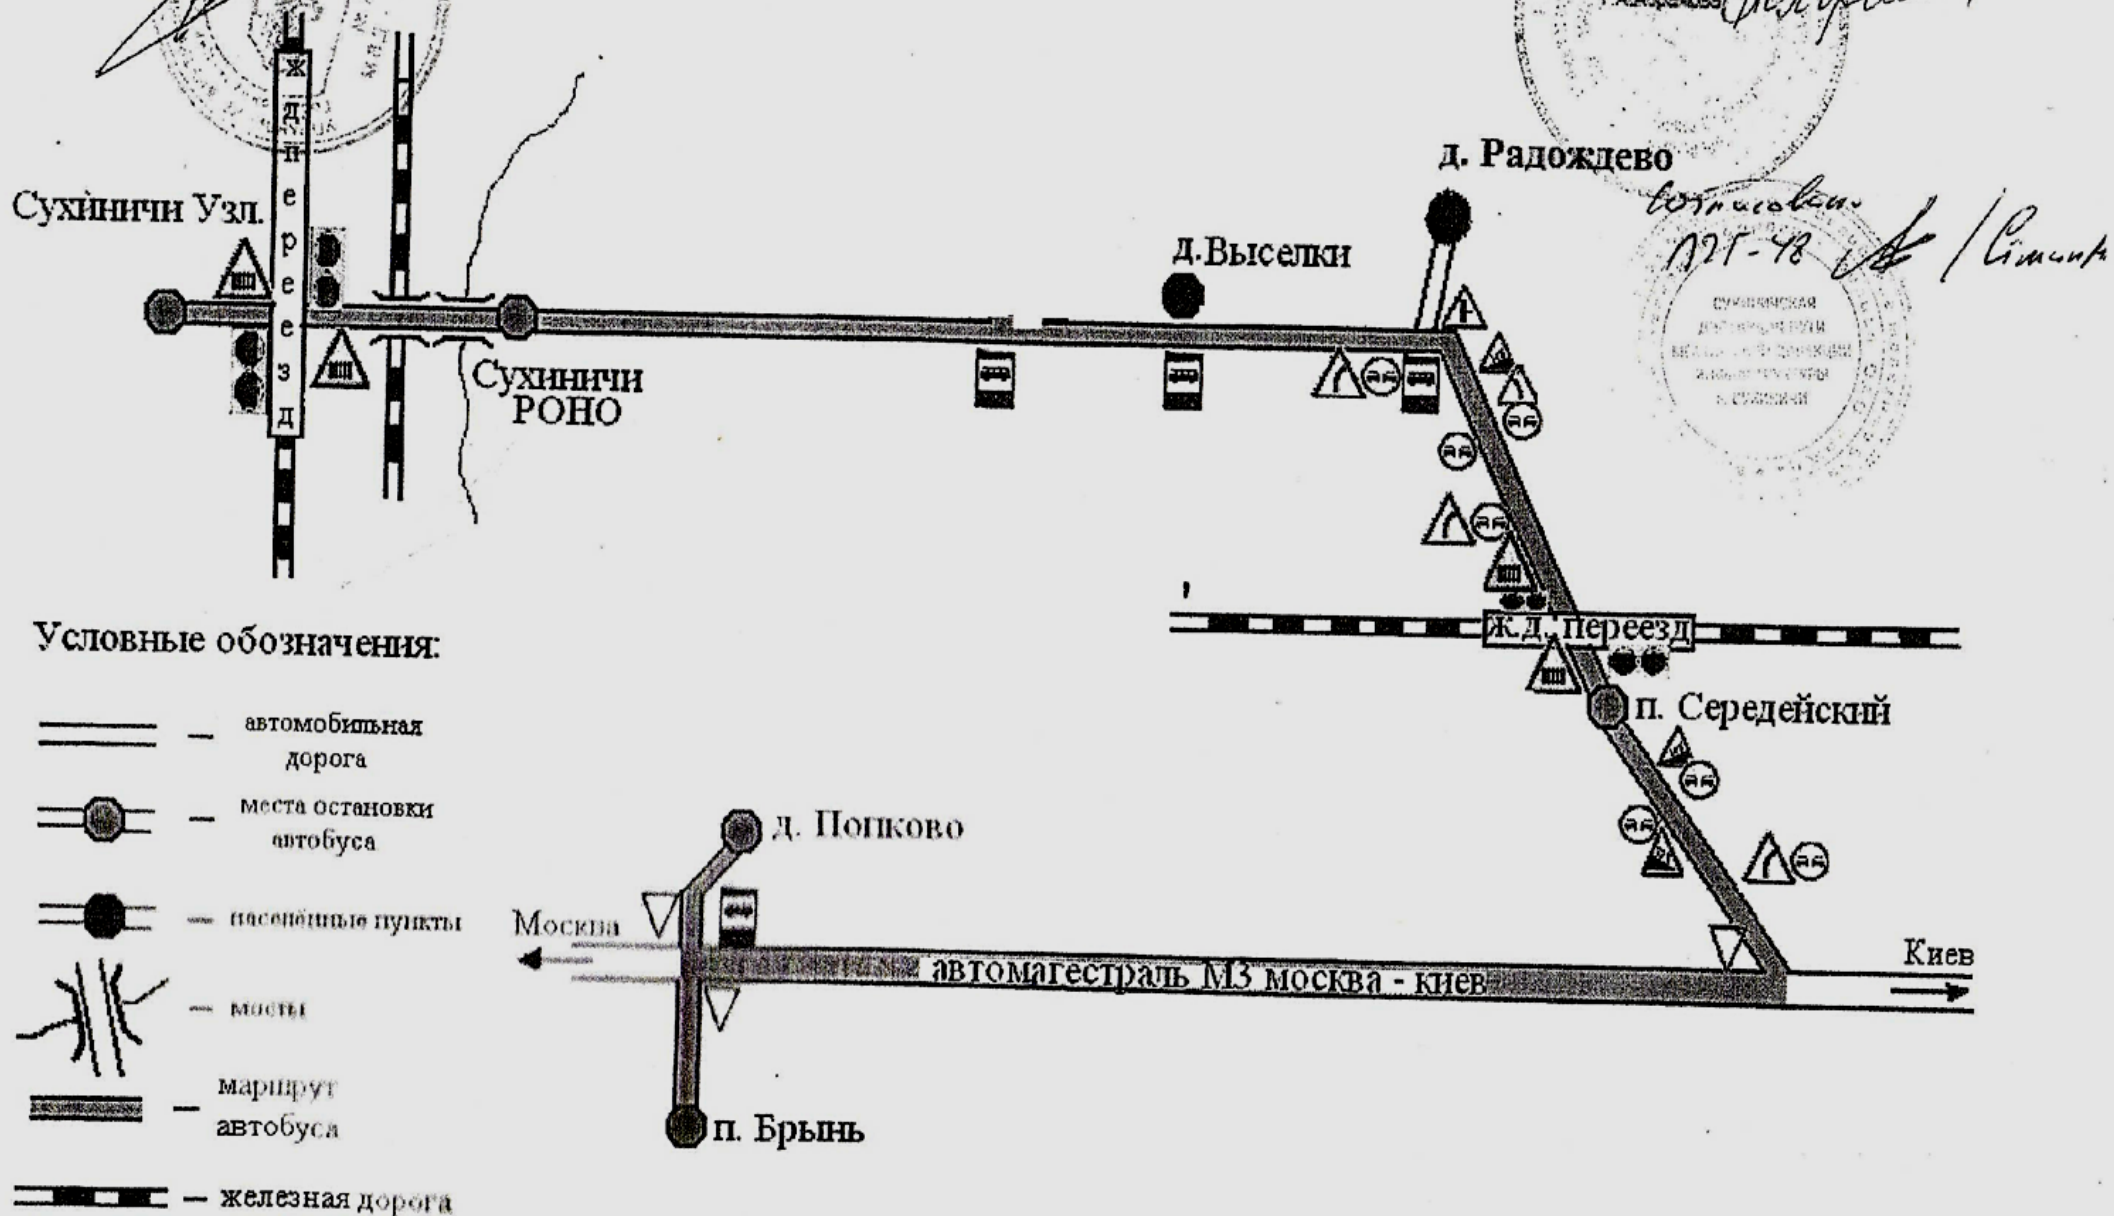

Согласовано:
 начальник ОГИБДД г.о. МО МВД России
 "Сухининский" ст. лейтенант полиции
 А.В.Коробов

Схема маршрута №119 движения школьного автобуса В026КС
 Водитель: Мицура В.А.

Утверждаю:
 Заведующая отделом образования
 администрации МО "Сухининский район"
 Т.А.Абрамова

Условные обозначения:

- автомобильная дорога
- места остановки автобуса
- населенные пункты
- мосты
- маршрут автобуса
- железная дорога

Сухининская
 детская школа
 №119
 025-48
 /Смирнов